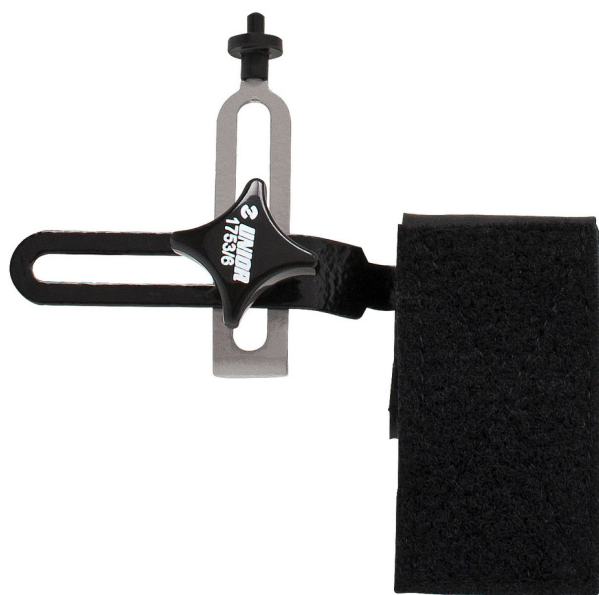

Centrovací nástroj, kapesní

1753/6

Profily

Vlastnosti produktu

- Domácí uživatelé, tým mechaniků, světoběžníci a ostatní cyklisté mohou UNIOR 1753/6 kapesní centrovací nástroj použít kdekoliv. Široký suchý zip umožňuje montáž na části rámu na kole.
- Ukazatel se pak používá běžně. Může být také použit pro centrování rotorů.
- 1753/6 je malý a lehký nástroj a může být snadno v každé kapse nebo batohu.

623310

A

185

B

52

MC

35

H