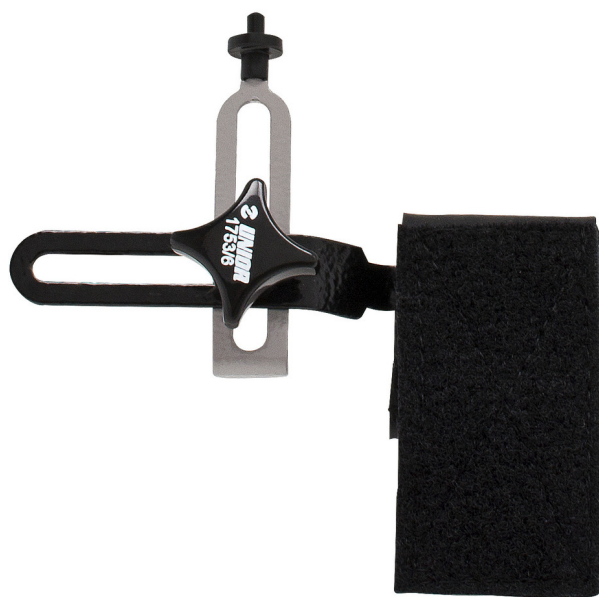

Centrovací nástroj, kapesní

1753/6

Profily

Vlastnosti produktu

- Domácí uživatelé, tým mechaniků, světoběžníci a ostatní cyklisté mohou UNIOR 1753/6 kapesní centrovací nástroj použít kdekoliv. Široký suchý zip umožňuje montáž na části rámu na kole.
- Ukazatel se pak používá běžně. Může být také použit pro centrování rotorů.
- 1753/6 je malý a lehký nástroj a může být snadno v každé kapse nebo batohu.

623310

A

185

B

52

MC

35

H