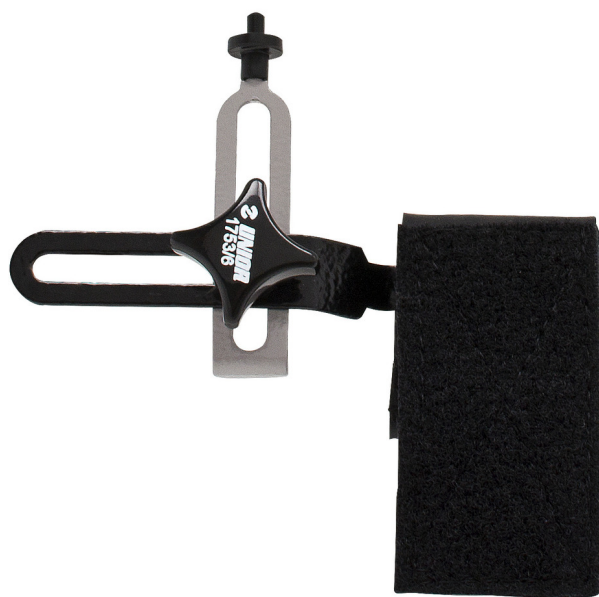

Centrovací nástroj, kapesní

1753/6

Profily

Vlastnosti produktu

- Domácí uživatelé, tým mechaniků, světoběžníci a ostatní cyklisté mohou UNIORD 1753/6 kapesní centrovací nástroj použít kdekoliv. Široký suchý zip umožňuje montáž na části rámu na kole.
- Ukazatel se pak používá běžně. Může být také použit pro centrování rotorů.
- 1753/6 je malý a lehký nástroj a může být snadno v každé kapse nebo batohu.

623310

A

185

B

52

MC

35

H