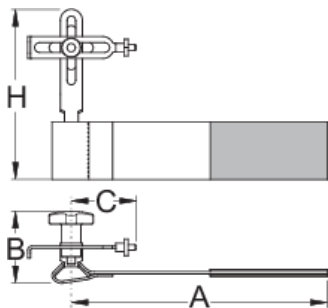

Centrovací nástroj, kapesní

1753/6

Profily

Vlastnosti produktu

- Domácí uživatelé, tým mechaniků, světoběžníci a ostatní cyklisté mohou UNIOR 1753/6 kapesní centrovací nástroj použít kdekoliv. Široký suchý zip umožňuje montáž na části rámu na kole.
- Ukazatel se pak používá běžně. Může být také použit pro centrování rotorů.
- 1753/6 je malý a lehký nástroj a může být snadno v každé kapse nebo batohu.

623310

A

185

B

52

MC

35

H

125

101

* Obrázky produktů jsou symbolické. Všechny rozměry jsou v mm a hmotnost v gramech. Všechny uvedené rozměry se mohou lišit v toleranci.

Používání (obrázky)