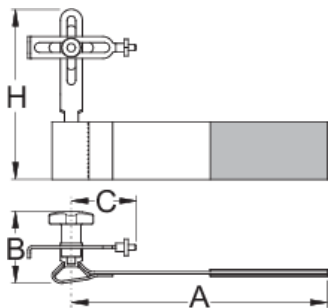

Centrovací nástroj, kapesní

1753/6

Profily

Vlastnosti produktu

- Domácí uživatelé, tým mechaniků, světoběžníci a ostatní cyklisté mohou UNIORD 1753/6 kapesní centrovací nástroj použít kdekoliv. Široký suchý zip umožňuje montáž na části rámu na kole.
- Ukazatel se pak používá běžně. Může být také použit pro centrování rotorů.
- 1753/6 je malý a lehký nástroj a může být snadno v každé kapse nebo batohu.

623310

A

185

B

52

MC

35

H

125

101

* Obrázky produktů jsou symbolické. Všechny rozměry jsou v mm a hmotnost v gramech. Všechny uvedené rozměry se mohou lišit v toleranci.

Používání (obrázky)