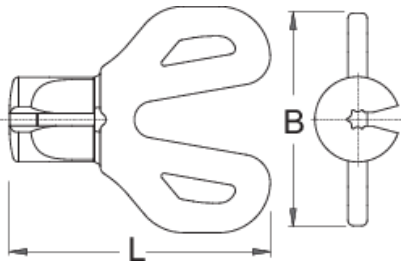

DT İsveç tipi torx jant tel başı anahtarı

1630/4DTPR

Profiles

623448

TX 20

L

48,5

B

40

24

* Ürünlerin resimleri semboliktir. Bütün boyutlar mm ve ağırlık gram cinsindedir.