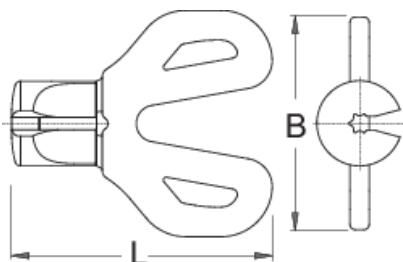

Ključ za DT Swiss niple sa torx profilom

1630/4DTPR

Profili

623448

TX 20

L

48,5

B

40

24

* Fotografije proizvoda su simbolične. Sve dimenzije su u mm, a težina u gramima. Sve navedene dimenzije mogu odstupati u granicama tolerancija.