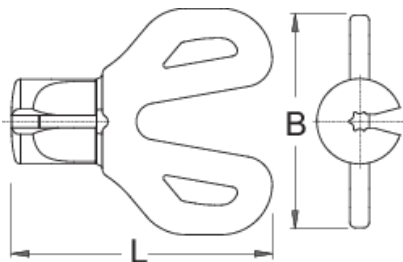

Ključ Torx za tuljavke DT Swiss[®]

1630/4DTPR

Profili

623448

TX 20

L

48,5

B

40

24

* Slike proizvodov so simbolične. Vse dimenzije so v mm, teža v g. Vse navedene dimenzije lahko odstopajo v tolerančnih merah.