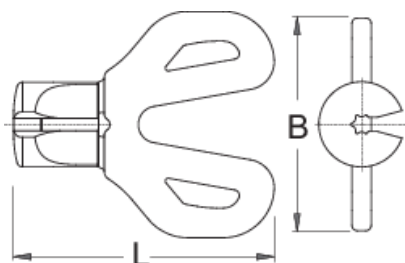

DT Swiss torx klúč na špice

Hidden

1630/4DTPR

Profiles

623448

TX 20

L

48,5

B

40

24

* Obrázky sú symbolické. Všetky rozmery sú v mm, hmotnosť je v g. Všetky udané rozmery sa môžu líšiť v rámci tolerancie.