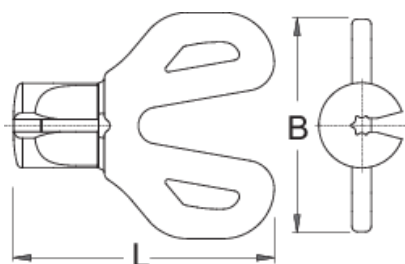

DT Swiss torx klúč na špice

1630/4DTPR

Profiles

623448

TX 20

L

48,5

B

40

24

* Obrázky sú symbolické. Všetky rozmery sú v mm, hmotnosť je v g. Všetky udané rozmery sa môžu líšiť v rámci tolerancie.