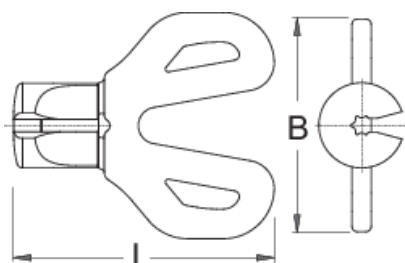

Ключ для ниппеля со звездообразным профилем DT Swiss

1630/4DTPR

Профили

623448

TX 20

L

48,5

B

40

24

* Изображения продуктов носят демонстрационный характер. Все размеры указаны в миллиметрах, вес в граммах.