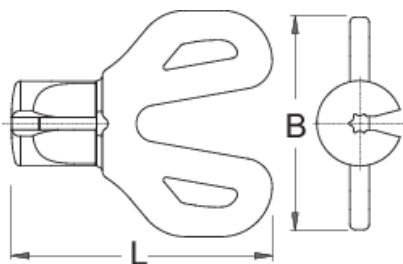

# Cheie de spite DT SWISS Torx

1630/4DTPR

## Profile

623448

TX 20

L

48,5

B

40

24

\* Imaginea produsului este simbolica. Toate dimensiunile sunt exprimate în mm, greutatea în grame.