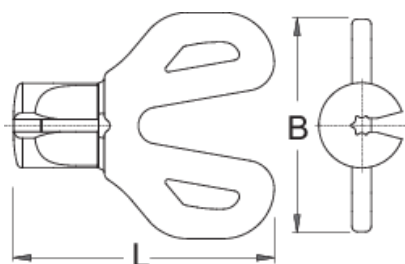

Klucz do szprych DT Swiss torx.

1630/4DTPR

Profile

623448

TX 20

L

48,5

B

40

24

* Przedstawiony wygląd produktu jest orientacyjny. Wszystkie wymiary są w mm, podana waga w gramach