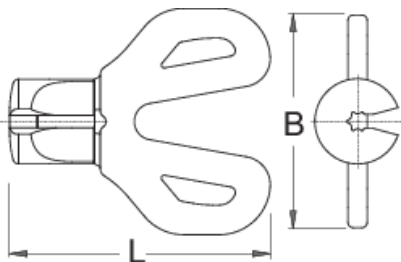

Dt Swiss pro spoke wrench

1630/4DTPR

Profielen

623448

TX 20

L

48,5

B

40

24

* Afbeeldingen van producten zijn symbolisch. Alle afmetingen zijn in mm en gewicht in gram. Alle vermelde afmetingen kunnen variëren in tolerantie.