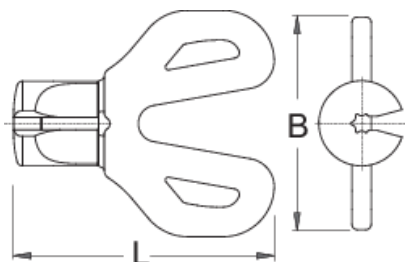

Клуч за Швајцарски DT торкс нипли

1630/4DTPR

Profiles

623448

TX 20

L

48,5

B

40

24

* Сликите на производите се симболични. Сите димензии се во мм, тежината е во грамови. Сите наведени димензии може да се разликуваат во ниво на толеранција