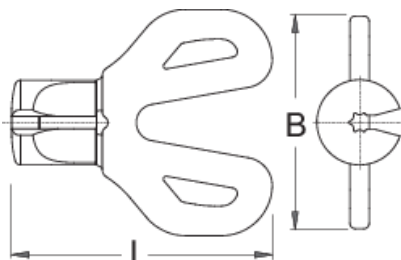

Giranipples per nipples DT Swiss con profilo Torx

1630/4DTPR

Profili

623448

TX 20

L

48,5

B

40

24

* Le immagini dei prodotti sono puramente simboliche. Tutte le dimensioni sono in mm, peso in grammi.