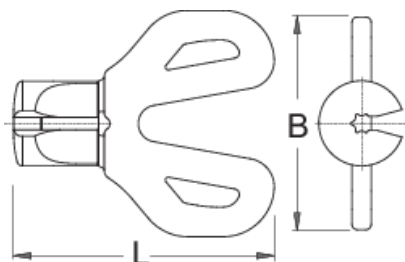

# DT Swiss Torx küllőkulcs

1630/4DTPR

## Profilok

623448

TX 20

L

48,5

B

40

24

\* A termékeképek illusztrációk. Minden feltüntetett méret milliméterben, a tömegek grammban. Az összes feltüntetett méret eltérhet a toleranciának megfelelően.