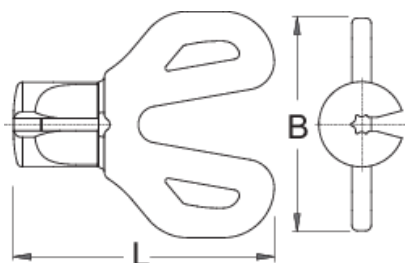

DT Swiss Torx küllőkulcs

Hidden

1630/4DTPR

Profilok

623448

TX 20

L

48,5

B

40

24

* A termékeképek illusztrációk. Minden feltüntetett méret milliméterben, a tömegek grammokban. Az összes feltüntetett méret eltérhet a toleranciának megfelelően.