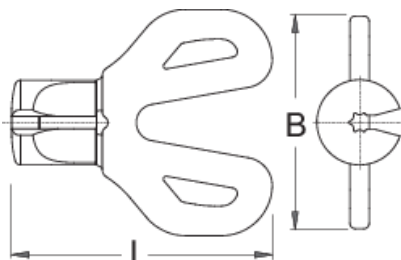

Ključ za DT Swiss krajeve žica sa torx profilom

1630/4DTPR

Profili

623448

TX 20

L

48,5

B

40

24

* Slike proizvoda su simbolične. Sve dimenzije su u mm, masa je u g.