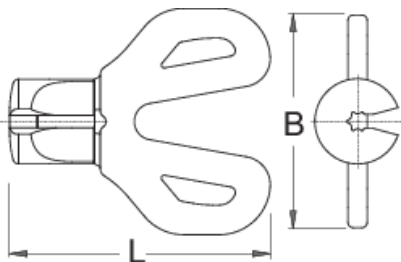

# Κλειδί ακτίνων DT Swiss torx

1630/4DTPR

## Προφίλ

623448

TX 20

L

48,5

B

40

24

\* Οι εικόνες των προϊόντων είναι συμβολικές. Όλες οι διαστάσεις είναι σε mm, το βάρος είναι σε γραμμάρια. Όλες οι αναφερόμενες διαστάσεις μπορεί να διαφέρουν σε ανοχές.