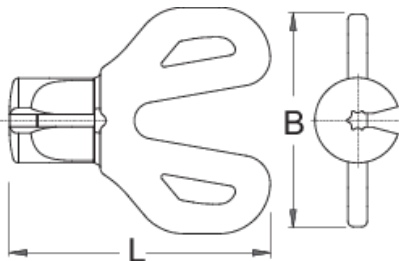

DT Swiss Speichenschlüssel

Hidden

1630/4DTPR

Profile

623448

TX 20

L

48,5

B

40

24

* Bilder von Produkten sind Symbolfotos. Abmessungen sind in mm, Gewichte in Gramm.