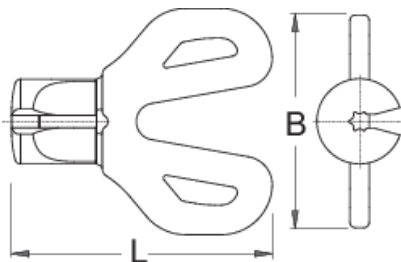

Clé de rayons DT Swiss torx

1630/4DTPR

Profils

623448

TX 20

L

48,5

B

40

24

* Les images des produits ne sont pas contractuelles. Toutes les dimensions sont en mm, les poids en grammes.