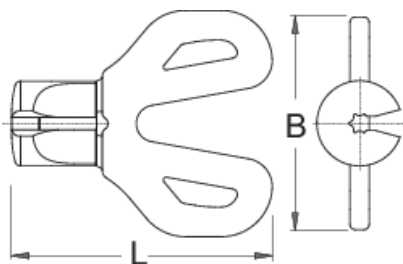

Clé de rayons DT Swiss torx

1630/4DTPR

Profils

623448

TX 20

L

48,5

B

40

24

* Les images des produits ne sont pas contractuelles. Toutes les dimensions sont en mm, les poids en grammes.