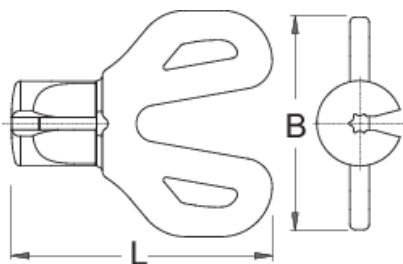

# Llave de boquilla DT Swiss torx

1630/4DTPR

## Perfiles

623448

TX 20

L

48,5

B

40

24

\* Las imágenes de los productos son simbólicas. Todas las dimensiones son en mm, peso en gramos.