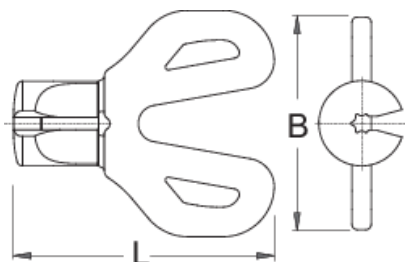

# DT Swiss torx klíč na matice paprsků

1630/4DTPR

## Profily

623448

TX 20

L

48,5

B

40

24

\* Obrázky produktů jsou symbolické. Všechny rozměry jsou v mm a hmotnost v gramech. Všechny uvedené rozměry se mohou lišit v toleranci.