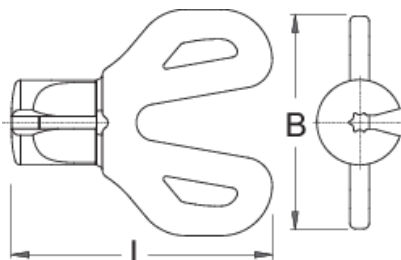

# Ključ za DT Swiss krajeve žica sa torx profilom

1630/4DTPR

## Profili

623448

TX 20

L

48,5

B

40

24

\* Slike proizvoda su simbolične. Sve dimenzije su u mm, masa je u g.