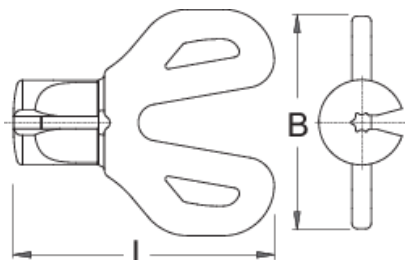

ключ за нипели с DT Swiss torx профил

1630/4DTPR

Профили

623448

TX 20

L

48,5

B

40

24

* Снимките на продуктите са символични. Всички размери са в мм., теглото е в грамове .