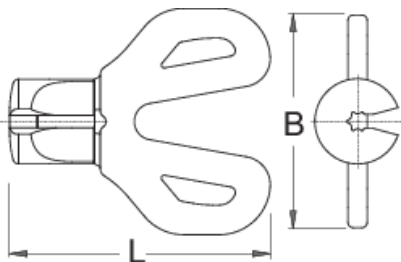

Dt Swiss pro spoke wrench

1630/4DTPR

Profielen

623448

TX 20

L

48,5

B

40

24

* Afbeeldingen van producten zijn symbolisch. Alle afmetingen zijn in mm, en het gewicht in grammen. Alle vermelde afmetingen kunnen variëren in tolerantie.