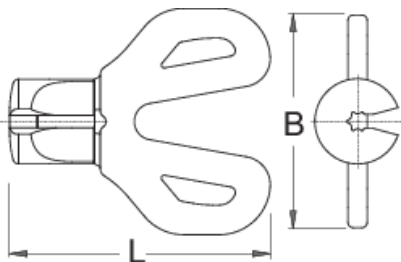

DT Swiss Speichenschlüssel

1630/4DTPR

Profile

623448

TX 20

L

48,5

B

40

24

* Bilder von Produkten sind Symbolfotos. Abmessungen sind in mm, Gewichte in Gramm.