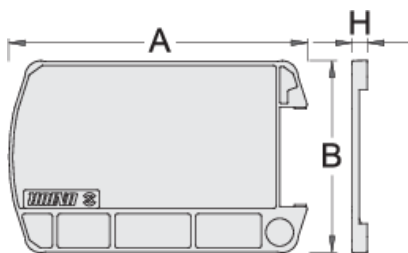

Pokrivka plastična

920ES8

Profili

Opis proizvoda

- materijal: polistiren

619525

A

796

B

510

H

40

1260

* Fotografije proizvoda su simbolične. Sve dimenzije su u mm, a težina u gramima. Sve navedene dimenzije mogu odstupati u granicama tolerancija.