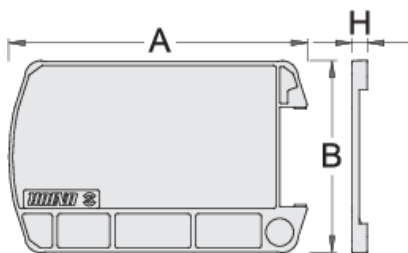

## Opis proizvoda

- materijal: polistiren

619525

A

796

B

510

H

40

1260

\* Fotografije proizvoda su simbolične. Sve dimenzije su u mm, a težina u gramima. Sve navedene dimenzije mogu odstupati u granicama tolerancija.