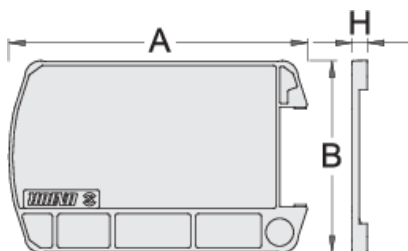

Pokrov plastičen za 920PLUS

920ES8

Profili

Atributi izdelka

- material: polistiren

619525

A

796

B

510

H

40

1260

* Slike proizvodov so simbolične. Vse dimenzije so v mm, teža v g. Vse navedene dimenzije lahko odstopajo v tolerančnih merah.