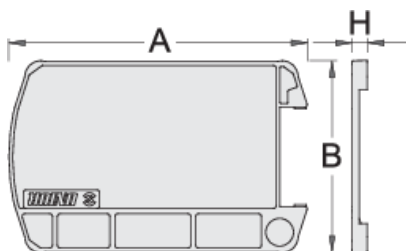

619525

A

796

B

510

H

40

1260

* Slike proizvodov so simbolične. Vse dimenzije so v mm, masa v g. Vse navedene dimenzije lahko odstopajo v tolerančnih merah.