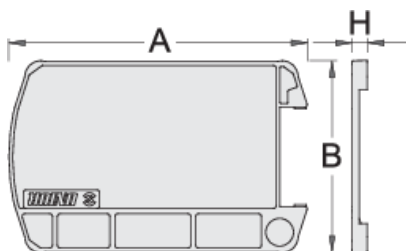

Pokrov plastičen za 920PLUS

920ES8

Profili

Atributi izdelka

- material: polistiren

619525

A

796

B

510

H

40

1260

* Slike proizvodov so simbolične. Vse dimenzije so v mm, masa v g. Vse navedene dimenzije lahko odstopajo v tolerančnih merah.