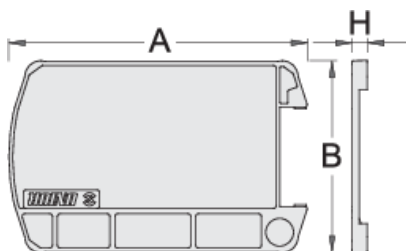

Vassoio in ABS per carrello 920PLUS

920ES8

Profili

Attributi del prodotto

- materiale: polistirene

619525

A

796

B

510

H

40

1260

* Le immagini dei prodotti sono puramente simboliche. Tutte le dimensioni sono in mm, peso in grammi.