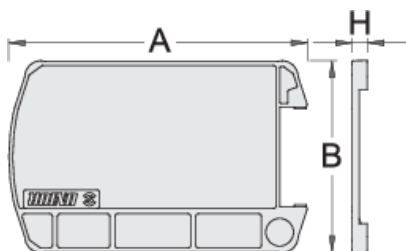

Plateau ABS

920ES8

Profils

Description produit

- matière : plastique

619525

A

796

B

510

H

40

1260

* Les images des produits ne sont pas contractuelles. Toutes les dimensions sont en mm, les poids en grammes.