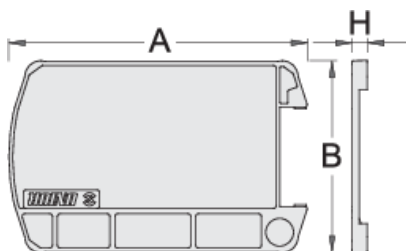

Plateau ABS

920ES8

Profils

Description produit

- Matière : plastique

619525

A

796

B

510

H

40

1260

* Les images des produits ne sont pas contractuelles. Toutes les dimensions sont en mm, les poids en grammes.