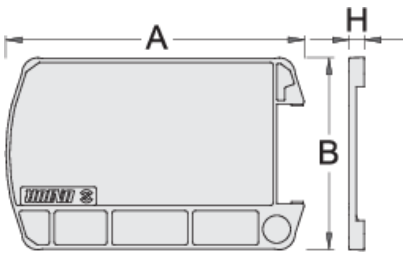

placa ABS para 920PLUS

920ES8

Perfiles

Características del producto

- material: poliestireno

619525

A

796

B

510

H

40

1260

* Las imágenes de los productos son simbólicas. Todas las dimensiones son en mm, peso en gramos.