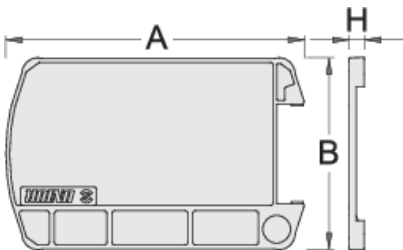

placa ABS para 920PLUS

920ES8

Perfiles

Características del producto

- material: poliestireno

619525

A

796

B

510

H

40

1260

* Las imágenes de los productos son simbólicas. Todas las dimensiones son en mm, peso en gramos.