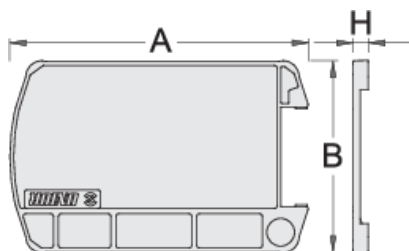

ABS пластмасов плот за арт.920PLUS

920ES8

Профили

Параметри на продукта

- материал: полистирол

619525

A

796

B

510

H

40

1260

* Снимките на продуктите са символични. Всички размери са в мм., теглото е в грамове .