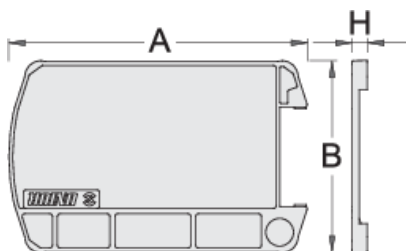

ABS пластмасов плот за арт.920PLUS

920ES8

Профили

Параметри на продукта

- материал: полистирол

619525

A

796

B

510

H

40

1260

* Снимките на продуктите са символични. Всички размери са в мм., теглото е в грамове .