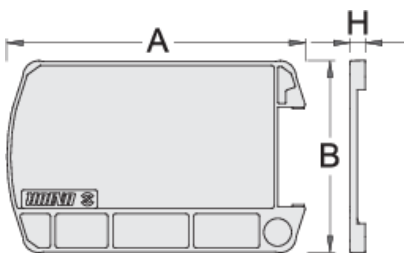

ABS plate for 920PLUS

920ES8

Profielen

Product attributen

- material polystyrene

619525

A

796

B

510

H

40

1260

* Afbeeldingen van producten zijn symbolisch. Alle afmetingen zijn in mm, en het gewicht in grammen. Alle vermelde afmetingen kunnen variëren in tolerantie.