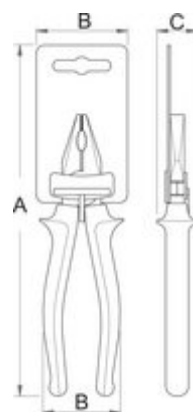

### Výhody:

- držadla jsou kryta dvojitou vrstvou s dvoubarevnou izolací
- také pro uchopení a vytahování kabelů a jiných drobných předmětů
- vroubkované čelisti kleští

### Standardy

Barcode	L	B	D	A	C	Icon
619189	170	17	2.5	9	61	162
619190	200	17	2.5	9	77	201