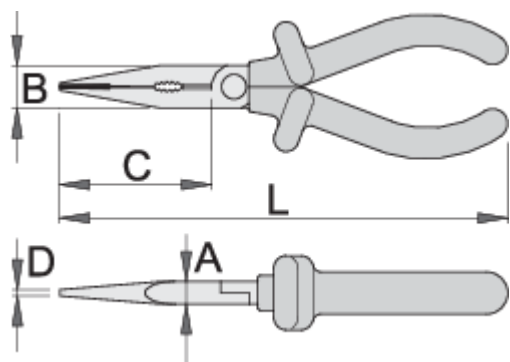

Barcode	L	B	D	A	C	Icon
619189	170	17	2.5	9	61	162
619190	200	17	2.5	9	77	201