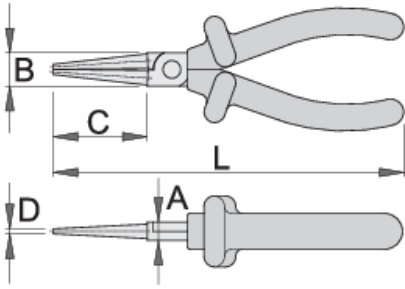

## Προτερήματα:

- Οι χειρολαβές είναι με διπλή επίστρωση- διπλή έγχρωμη μόνωση, η οποία προσφέρει επιπλέον ασφάλεια
- μακριές μύτες εξασφαλίζουν το πιάσιμο των καλωδίων σε δύσκολα προσβάσιμα μέρη

- ελάχιστη πιθανότητα ζημιάς των καλωδίων

## Σημαντικό!

- Εάν η δεύτερη επίστρωση φαίνεται, αντικαταστήστε το μονωμένο εργαλείο σας με ένα καινούργιο

Barcode	L	B	A	C	D	Weight
619184	140	15	9	39	2	114
619185	160	16	10	49	2.5	139

\* Οι εικόνες των προϊόντων είναι συμβολικές. Όλες οι διαστάσεις είναι σε mm, το βάρος είναι σε γραμμάρια. Όλες οι αναφερόμενες διαστάσεις μπορεί να διαφέρουν σε ανοχές.