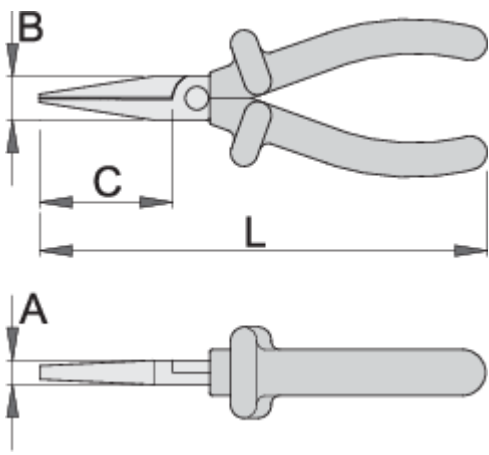

Klešče ploščate

472/1VDEDP

Profili

Atributi izdelka

- material: Premium Plus ogljikovo jeklo
- kovane, v celoti poboljšane
- glava klešč polirana
- površinska zaščita: kromirane po ISO 1456:2009
- v celoti izdelan v skladu s standardom ISO 5745 in EN 60900

Prednosti:

- ročaji izolirani z dvoplastno - dvobarvno izolirno maso, s čimer je zagotovljena dodatna varnost
- prijemalna površina nazobčana

Pomembno!

- ko je vidna druga zaščitna plast, je potrebno zamenjati orodje z novim

standard

EN60900

Barcode	L	B	C	A	Icon
619182	140	15	39	8	114
619183	160	16	49	9	153

Maloprodajno pakiranje

Barcode	MA	MB	MC	Icon
619182	200	67	30	125
619183	215	70	30	172

Transportno pakiranje

Barcode	Hand	TA	TB	TC	Icon
619182	4	75	308	60	555
619183	4	84	318	63	739