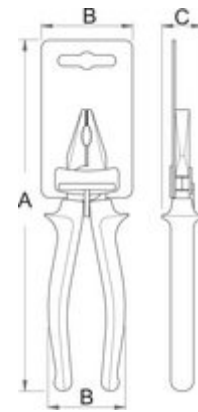

Klešče ploščate

472/1VDEDP

Profili

Atributi izdelka

- material: Premium Plus ogljikovo jeklo
- kovane, v celoti poboljšane
- glava klešč polirana
- površinska zaščita: kromirane po ISO 1456:2009
- v celoti izdelan v skladu s standardom ISO 5745 in EN 60900

Prednosti:

- ročaji izolirani z dvoplastno - dvobarvno izolirno maso, s čimer je zagotovljena dodatna varnost
- prijemalna površina nazobčana

Pomembno!

- ko je vidna druga zaščitna plast, je potrebno zamenjati orodje z novim

standard

EN60900

Barcode	L	B	C	A	Icon
619182	140	15	39	8	114
619183	160	16	49	9	153

Maloprodajno pakiranje

Barcode	MA	MB	MC	Icon
619182	200	67	30	125
619183	215	70	30	172

Transportno pakiranje

Barcode	Hand	TA	TB	TC	Icon
619182	4	75	308	60	555
619183	4	84	318	63	739