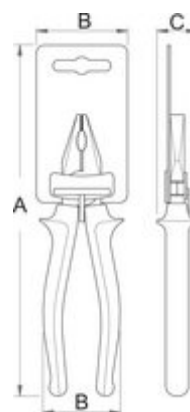

Barcode	L	B	A	C	Icon

619195	180	28	11	20	303

619196	200	27	11	21	351

Maloprodajno pakiranje

Barcode	MA	MB	MC	Icon

619195	220	70	32	324

619196	240	67	31	356

Transportno pakiranje

Barcode	Hand icon	TA	TB	TC	Icon

619195	4	85	337	68	1376

619196	4	104	277	68	1504