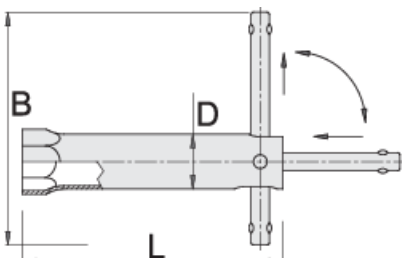

Ključ za svećice

185/2

Profili

Opis proizvoda

- materijal: premium hrom-vanadijum čelik
- hromiran (ISO 1456:2009)

		D	L	B	
600771	16	19	145	120	182
607956	19	22	115	120	199
600772	21	24	115	120	177
600773	21	24	180	120	248

* Fotografije proizvoda su simbolične. Sve dimenzije su u mm, a težina u gramima. Sve navedene dimenzije mogu odstupati u granicama tolerancija.