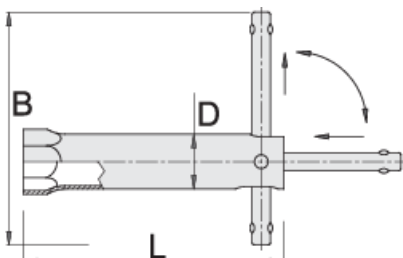

Ključ za svećice

185/2

Profili

Opis proizvoda

- materijal: premium hrom-vanadijum čelik
- hromiran (ISO 1456:2009)

D

L

B

600771	16	19	145	120	182	
607956	19	22	115	120	199	
600772	21	24	115	120	177	
600773	21	24	180	120	248	Till end of stock

* Fotografije proizvoda su simbolične. Sve dimenzije su u mm, a težina u gramima. Sve navedene dimenzije mogu odstupati u granicama tolerancija.