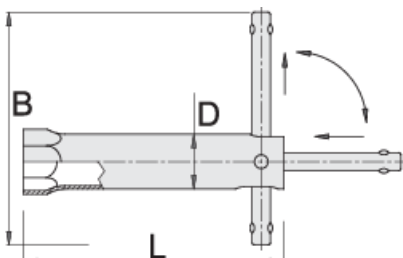

Ključ za svečke

185/2

Profili

Atributi izdelka

- material: Premium krom vanadijevo jeklo
- površinska zaščita: kromiran po ISO 1456:2009

		D	L	B	
600771	16	19	145	120	182
607956	19	22	115	120	199
600772	21	24	115	120	177
600773	21	24	180	120	248

* Slike proizvodov so simbolične. Vse dimenzije so v mm, teža v g. Vse navedene dimenzije lahko odstopajo v tolerančnih merah.