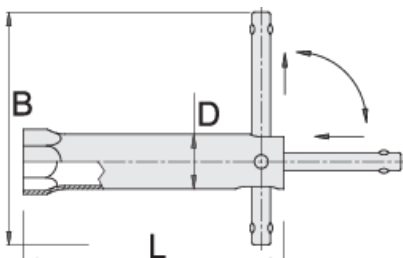

Ključ za svečke

185/2

Profili

Atributi izdelka

- material: Premium krom vanadijevo jeklo
- površinska zaščita: kromiran s trivalentnim kromom po ISO 1456:2009

D

L

B

600771	16	19	145	120	182	
607956	19	22	115	120	199	
600772	21	24	115	120	177	
600773	21	24	180	120	248	Till end of stock

* Slike proizvodov so simbolične. Vse dimenzije so v mm, masa v g. Vse navedene dimenzije lahko odstopajo v tolerančnih merah.