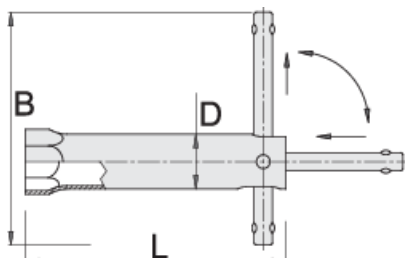

Ključ za svečke

185/2

Profili

Atributi izdelka

- material: Premium krom vanadijevo jeklo
- površinska zaščita: kromiran s trivalentnim kromom po ISO 1456:2009

D

L

B

600771	16	19	145	120	182
607956	19	22	115	120	199
600772	21	24	115	120	177
600773	21	24	180	120	248

* Slike proizvodov so simbolične. Vse dimenzije so v mm, masa v g. Vse navedene dimenzije lahko odstopajo v tolerančnih merah.