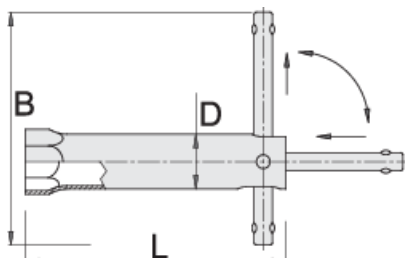

Sviečkový kľúč

185/2

Profiles

Product features

- materiál: premium chróm vanádiová oceľ
- chrómované v súlade s ISO 1456:2009

D

L

B

600771	16	19	145	120	182
607956	19	22	115	120	199
600772	21	24	115	120	177
600773	21	24	180	120	248

* Obrázky sú symbolické. Všetky rozmery sú v mm, hmotnosť je v g. Všetky udané rozmery sa môžu líšiť v rámci tolerancie.