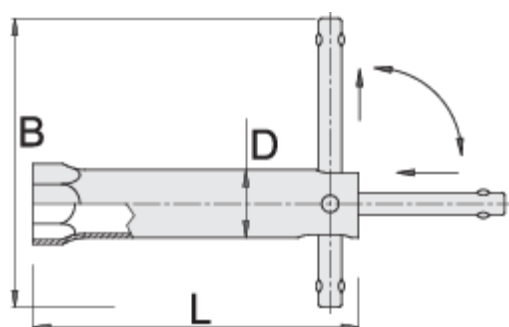

## Product features

- materiál: premium chróm vanádiová oceľ
- chrómované v súlade s ISO 1456:2009

D

L

B

		D	L	B	
600771	16	19	145	120	182
607956	19	22	115	120	199
600772	21	24	115	120	177
600773	21	24	180	120	248