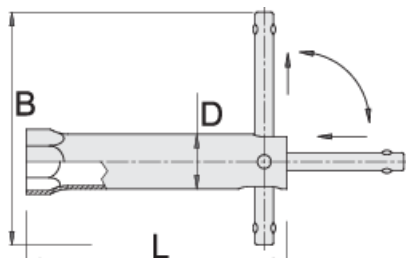

Sviečkový kľúč

185/2

Profiles

Product features

- materiál: premium chróm vanádiová oceľ
- chrómované v súlade s ISO 1456:2009

D

L

B

600771	16	19	145	120	182	
607956	19	22	115	120	199	
600772	21	24	115	120	177	
600773	21	24	180	120	248	Till end of stock

* Obrázky sú symbolické. Všetky rozmery sú v mm, hmotnosť je v g. Všetky udané rozmery sa môžu líšiť v rámci tolerancie.