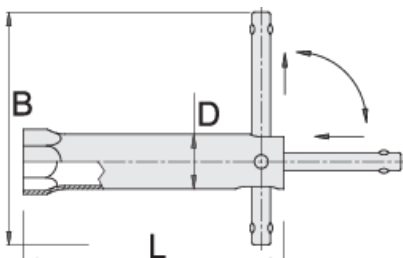

## Product features

- materiál: premium chróm vanádiová oceľ
- chrómované v súlade s ISO 1456:2009

D

L

B

600771	16	19	145	120	182
607956	19	22	115	120	199
600772	21	24	115	120	177
600773	21	24	180	120	248

\* Obrázky sú symbolické. Všetky rozmery sú v mm, hmotnosť je v g. Všetky udané rozmery sa môžu líšiť v rámci tolerancie.