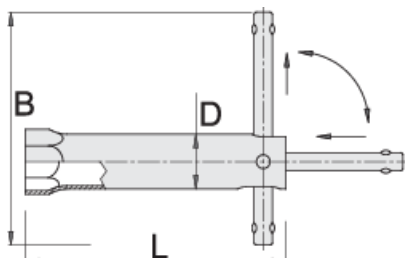

Ключ свечной

185/2

Профили

Описание товара

- материал: хромованадиевая сталь Premium
- хромированный в соответствии с ISO 1456:2009

D

L

B

600771	16	19	145	120	182	
607956	19	22	115	120	199	
600772	21	24	115	120	177	
600773	21	24	180	120	248	Till end of stock

* Изображения продуктов носят демонстрационный характер. Все размеры указаны в миллиметрах, вес в граммах.