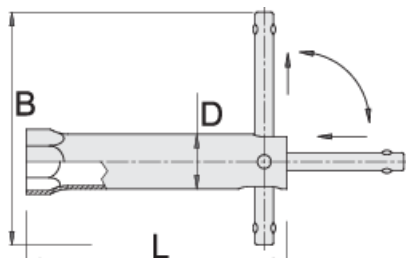

Ключ свечной

185/2

Профили

Описание товара

- материал: хромованадиевая сталь Premium
- хромированный в соответствии с ISO 1456:2009

D

L

B

600771	16	19	145	120	182
607956	19	22	115	120	199
600772	21	24	115	120	177
600773	21	24	180	120	248

* Изображения продуктов носят демонстрационный характер. Все размеры указаны в миллиметрах, вес в граммах.