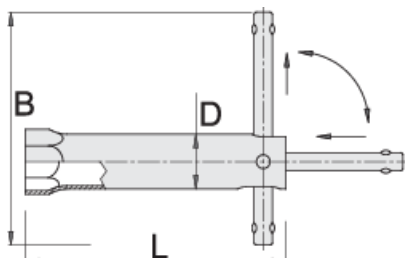

Профили

Описание товара

- материал: хромованадиевая сталь Premium
- хромированный в соответствии с ISO 1456:2009