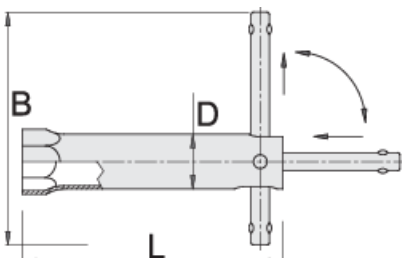

Клуч за свеќици

185/2

Profiles

Product features

- материјал: специјален хром ванадиум челик
- завршна површина: хромирана според ISO 1456:2009

D

L

B

600771	16	19	145	120	182
607956	19	22	115	120	199
600772	21	24	115	120	177
600773	21	24	180	120	248

* Сликите на производите се симболични. Сите димензии се во мм, тежината е во грамови. Сите наведени димензии може да се разликуваат во ниво на толеранција