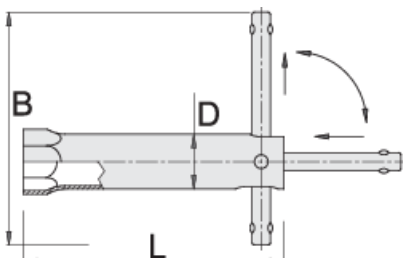

Клуч за свеќици

185/2

Profiles

Product features

- материјал: специјален хром ванадиум челик
- завршна површина: хромирана според ISO 1456:2009

D

L

B

600771	16	19	145	120	182	
607956	19	22	115	120	199	
600772	21	24	115	120	177	
600773	21	24	180	120	248	Till end of stock

* Сликите на производите се симболични. Сите димензии се во мм, тежината е во грамови. Сите наведени димензии може да се разликуваат во ниво на толеранција