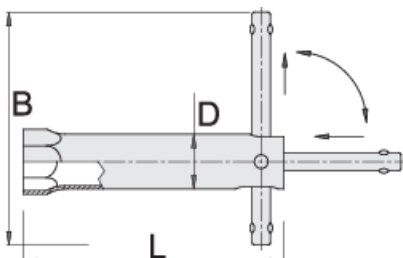

Клуч за свеќици

185/2

Profiles

Product features

- материјал: специјален хром ванадиум челик
- завршна површина: хромирана според ISO 1456:2009

D

L

B

600771	16	19	145	120	182
607956	19	22	115	120	199
600772	21	24	115	120	177
600773	21	24	180	120	248

* Сликите на производите се симболични. Сите димензии се во мм, тежината е во грамови. Сите наведени димензии може да се разликуваат во ниво на толеранција