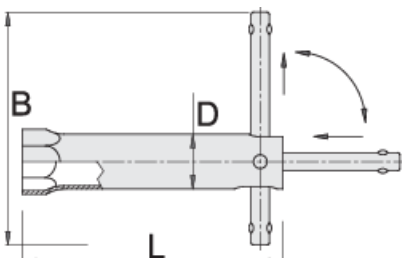

Ključ za svjećice, cijevasti

185/2

Profili

Atributi proizvoda

- materijal: Premium poseban alatni čelik
- kromirani (ISO 1456:2009)

D

L

B

600771	16	19	145	120	182	
607956	19	22	115	120	199	
600772	21	24	115	120	177	
600773	21	24	180	120	248	Till end of stock

* Slike proizvoda su simbolične. Sve dimenzije su u mm, masa je u g.