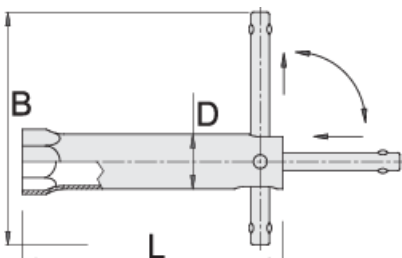

Ključ za svjećice, cijevasti

185/2

Profili

Atributi proizvoda

- materijal: Premium poseban alatni čelik
- kromirani (ISO 1456:2009)

D

L

B

600771	16	19	145	120	182
607956	19	22	115	120	199
600772	21	24	115	120	177
600773	21	24	180	120	248

* Slike proizvoda su simbolične. Sve dimenzije su u mm, masa je u g.