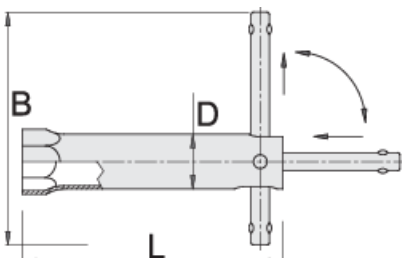

# Ključ za svjećice, cijevasti

185/2

## Atributi proizvoda

- materijal: Premium poseban alatni čelik
- kromirani (ISO 1456:2009)

D

L

B

600771	16	19	145	120	182
607956	19	22	115	120	199
600772	21	24	115	120	177
600773	21	24	180	120	248

\* Slike proizvoda su simbolične. Sve dimenzije su u mm, masa je u g.