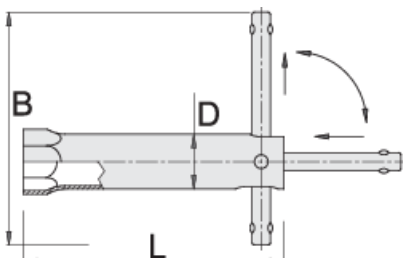

Clé à bougies tube

185/2

Profils

Description produit

- matière : acier Chrome Vanadium Premium
- Présentation : chromée polie

**D****L****B**

| | | | | | |
|--------|----|----|-----|-----|-----|
| 600771 | 16 | 19 | 145 | 120 | 182 |
| 607956 | 19 | 22 | 115 | 120 | 199 |
| 600772 | 21 | 24 | 115 | 120 | 177 |
| 600773 | 21 | 24 | 180 | 120 | 248 |

* Les images des produits ne sont pas contractuelles. Toutes les dimensions sont en mm, les poids en grammes.