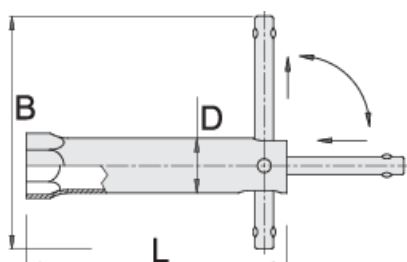

## Vlastnosti produktu

- materiál: Premium chrom-vanadium ocel
- povrch chrom

D

L

B

600771	16	19	145	120	182
607956	19	22	115	120	199
600772	21	24	115	120	177
600773	21	24	180	120	248

\* Obrázky produktů jsou symbolické. Všechny rozměry jsou v mm a hmotnost v gramech. Všechny uvedené rozměry se mohou lišit v toleranci.