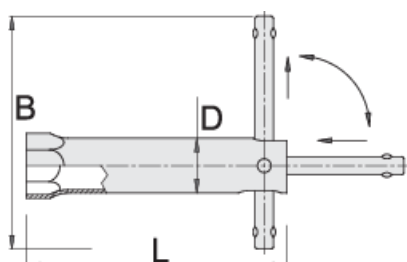

Klíče na svíčky

185/2

Profily

Vlastnosti produktu

- materiál: Premium chrom-vanadium ocel
- povrch chrom

D

L

B

600771	16	19	145	120	182
607956	19	22	115	120	199
600772	21	24	115	120	177
600773	21	24	180	120	248

* Obrázky produktů jsou symbolické. Všechny rozměry jsou v mm a hmotnost v gramech. Všechny uvedené rozměry se mohou lišit v toleranci.