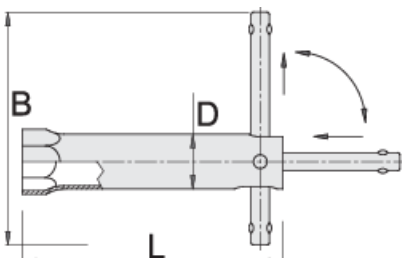

Ključ za svjećice, cijevasti

185/2

Profili

Atributi proizvoda

- materijal: Premium krom-vanadij
- kromirani (ISO 1456:2009)

D

L

B

600771	16	19	145	120	182
607956	19	22	115	120	199
600772	21	24	115	120	177
600773	21	24	180	120	248

* Slike proizvoda su simbolične. Sve dimenzije su u mm, masa je u g.