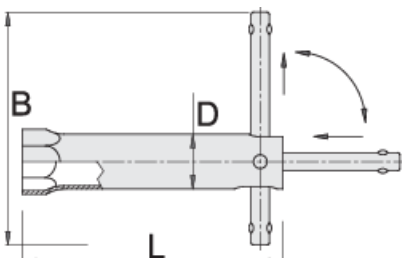

Ključ za svjećice, cijevasti

185/2

Profili

Atributi proizvoda

- materijal: Premium krom-vanadij
- kromirani (ISO 1456:2009)

D

L

B

600771	16	19	145	120	182	
607956	19	22	115	120	199	
600772	21	24	115	120	177	
600773	21	24	180	120	248	Till end of stock

* Slike proizvoda su simbolične. Sve dimenzije su u mm, masa je u g.