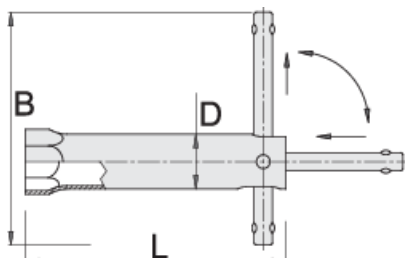

Ключ за свещи

185/2

Профили

Параметри на продукта

- материал: специална инструментална стомана
- хромиран в съответствие със стандарт ISO 1456:2009

D

L

B

600771	16	19	145	120	182	
607956	19	22	115	120	199	
600772	21	24	115	120	177	
600773	21	24	180	120	248	Till end of stock

* Снимките на продуктите са символични. Всички размери са в мм., теглото е в грамаве .