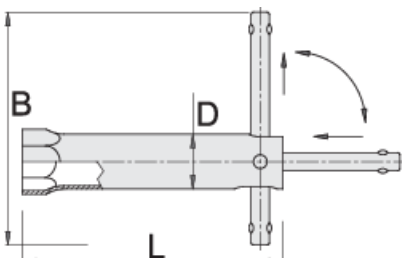

Çelës për kandelat elektrikë

185/2

Profiles

Product features

- Materiali: çeliku të veçantë mjet
- përfundojë sipërfaqe: krom kromuar sipas ISO 1456:2009

D

L

B

600771	16	19	145	120	182
607956	19	22	115	120	199
600772	21	24	115	120	177
600773	21	24	180	120	248

* Imazhet e produkteve janë simbolike. Të gjitha dimensionet janë në mm, pesha në gram. Të gjitha dimensionet e listuara mund të ndryshojnë në tolerancë.