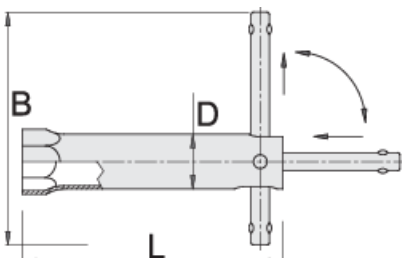

Çelës për kandelat elektrikë

185/2

Profiles

Product features

- Materiali: çeliku të veçantë mjet
- përfundojë sipërfaqe: krom kromuar sipas ISO 1456:2009

D

L

B

600771	16	19	145	120	182	
607956	19	22	115	120	199	
600772	21	24	115	120	177	
600773	21	24	180	120	248	Till end of stock

* Imazhet e produkteve janë simbolike. Të gjitha dimensionet janë në mm, pesha në gram. Të gjitha dimensionet e listuara mund të ndryshojnë në tolerancë.