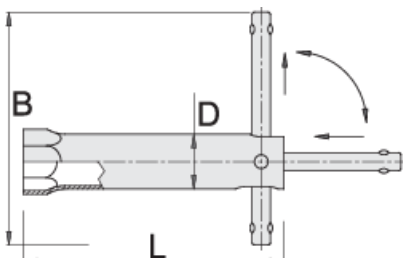

Çelës për kandelat elektrikë

185/2

Profiles

Product features

- Materiali: çeliku të veçantë mjet
- përfundojë sipërfaqe: krom kromuar sipas ISO 1456:2009

D

L

B

600771	16	19	145	120	182
607956	19	22	115	120	199
600772	21	24	115	120	177
600773	21	24	180	120	248

* Imazhet e produkteve janë simbolike. Të gjitha dimensionet janë në mm, pesha në gram. Të gjitha dimensionet e listuara mund të ndryshojnë në tolerancë.