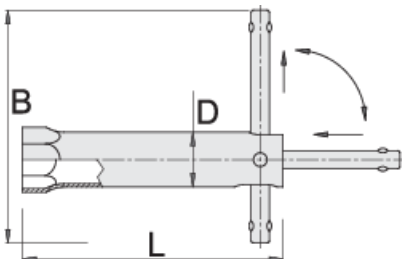

Çelës për kandelat elektrikë

185/2

Profiles

Product features

- Materiali: çeliku të veçantë mjet
- përfundojë sipërfaqe: krom kromuar sipas ISO 1456:2009

D

L

B

600771	16	19	145	120	182
607956	19	22	115	120	199
600772	21	24	115	120	177
600773	21	24	180	120	248

* Imazhet e produkteve janë simbolike. Të gjitha dimensionet janë në mm, pesha në gram. Të gjitha dimensionet e listuara mund të ndryshojnë në tolerancë.