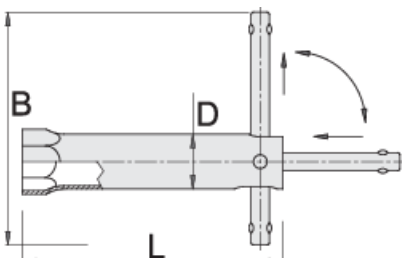

Çelës për kandelat elektrikë

185/2

Profiles

Product features

- Materiali: çeliku të veçantë mjet
- përfundojë sipërfaqe: krom kromuar sipas ISO 1456:2009

D

L

B

120

177

* Imazhet e produkteve janë simbolike. Të gjitha dimensionet janë në mm, pesha në gram. Të gjitha dimensionet e listuara mund të ndryshojnë në tolerancë.