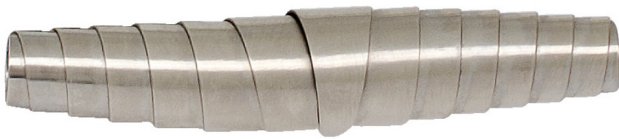

# Ersatzfeder für 544PR

544.3/5

Profile

---

623487

5

\* Bilder von Produkten sind Symbolfotos. Abmessungen sind in mm, Gewichte in Gramm.