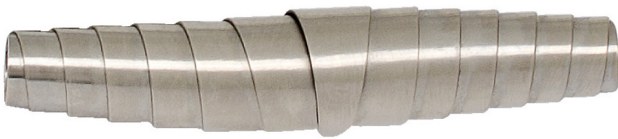

# Ersatzfeder für 544PR

544.3/5

Profile

---

623487

5

\* Bilder von Produkten sind Symbolfotos. Abmessungen sind in mm, Gewichte in Gramm.