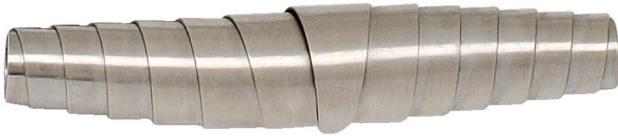

Ersatzfeder für 544PR

544.3/5

Profile

623487

5

* Bilder von Produkten sind Symbolfotos. Abmessungen sind in mm, Gewichte in Gramm.