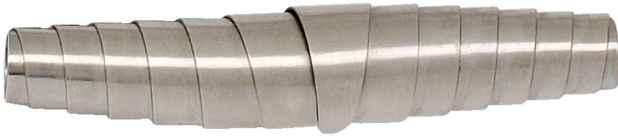

# Ersatzfeder für 544PR

544.3/5

Profile

---

623487

5

\* Bilder von Produkten sind Symbolfotos. Abmessungen sind in mm, Gewichte in Gramm.