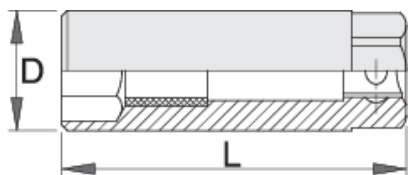

# Ključ nasadni za svećice, prihvat 3/8"

186.4/2

## Opis proizvoda

- materijal: premium flex hrom-vanadijum čelik
- kovan, u potpunosti poboljšan i ojačan
- hromiran (ISO 1456:2009)

		D	L		
603193	16	22	63	19	68
620820	18	24.7	63	22	68
603192	19	26	63	22	68
600776	21	27	66	19	68

\* Fotografije proizvoda su simbolične. Sve dimenzije su u mm, a težina u gramima. Sve navedene dimenzije mogu odstupati u granicama tolerancija.