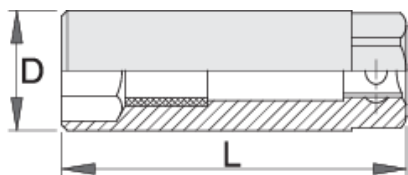

Ključ nasadni za svećice, prihvat 3/8"

186.4/2

Profili

Opis proizvoda

- materijal: premium flex hrom-vanadijum čelik
- kovan, u potpunosti poboljššan i ojačan
- hromiran (ISO 1456:2009)

	 mm	D	L			
603193	16	22	63	19	68	
620820	18	24.7	63	22	68	Till end of stock
603192	19	26	63	22	68	
600776	21	27	66	19	68	

* Fotografije proizvoda su simbolične. Sve dimenzije su u mm, a težina u gramima. Sve navedene dimenzije mogu odstupati u granicama tolerancija.