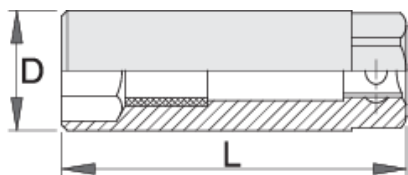

Ključ nasadni za svećice, prihvat 3/8"

186.4/2

Profili

Opis proizvoda

- materijal: premium flex hrom-vanadijum čelik
- kovan, u potpunosti poboljšan i ojačan
- hromiran (ISO 1456:2009)

		D	L		
603193	16	22	63	19	68
620820	18	24.7	63	22	68
603192	19	26	63	22	68
600776	21	27	66	19	68

* Fotografije proizvoda su simbolične. Sve dimenzije su u mm, a težina u gramima. Sve navedene dimenzije mogu odstupati u granicama tolerancija.