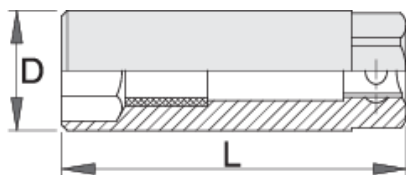

Ključ nasadni 3/8" za svečke

186.4/2

Profili

Atributi izdelka

- material: Premium Flex krom vanadijevo jeklo
- kovan, v celoti poboljšan
- površinska zaščita: kromiran s trivalentnim kromom po ISO 1456:2009

Barcode	mm	D	L	Hex	Profile	Time
603193	16	22	63	19	68	
620820	18	24.7	63	22	68	Till end of stock
603192	19	26	63	22	68	
600776	21	27	66	19	68	

* Slike proizvodov so simbolične. Vse dimenzije so v mm, masa v g. Vse navedene dimenzije lahko odstopajo v tolerančnih merah.