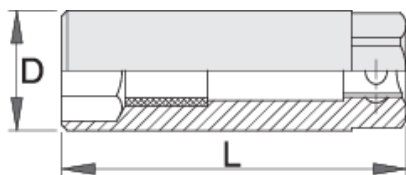

# Ključ nasadni 3/8" za svečke

186.4/2

## Atributi izdelka

- material: Premium Flex krom vanadijevo jeklo
- kovan, v celoti poboljšan
- površinska zaščita: kromiran s trivalentnim kromom po ISO 1456:2009

		D	L		
603193	16	22	63	19	68
620820	18	24.7	63	22	68
603192	19	26	63	22	68
600776	21	27	66	19	68

\* Slike proizvodov so simbolične. Vse dimenzije so v mm, masa v g. Vse navedene dimenzije lahko odstopajo v tolerančnih merah.