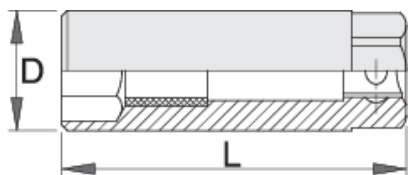

Ključ nasadni 3/8" za svečke

186.4/2

Profili

Atributi izdelka

- material: Premium Flex krom vanadijevo jeklo
- kovan, v celoti poboljšan
- površinska zaščita: kromiran po ISO 1456:2009

		D	L		
603193	16	22	63	19	68
620820	18	24.7	63	22	68
603192	19	26	63	22	68
600776	21	27	66	19	68

* Slike proizvodov so simbolične. Vse dimenzije so v mm, teža v g. Vse navedene dimenzije lahko odstopajo v tolerančnih merah.